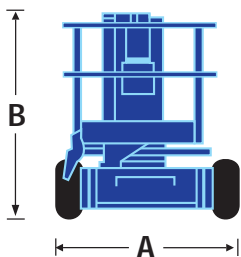

AB38N/38W Nacelle articulée caractéristiques

	AB38N	AB38W
Hauteur de travail max.	13.5m	13.5m
Hauteur plancher max.	11.5m	11.5m
Déport max.	6.10m	6.10m
Hauteur d'articulation max.	5.40m	5.40m
Capacité de charge	215kg	215kg
Dimensions du panier extérieures	0.6m x 1.2m	0.6m x 1.2m
Largeur A	1.50m	1.72m
Hauteur - position repliée B	2.0m	2.0m
Longueur - position repliée C	4.04m	4.04m
Poids	3760kg	3160kg
Capacité de franchissement	19.5° / 36%	19.5° / 36%
Rayon de braquage intérieur	0.4m	0.4m
Rayon de braquage extérieur	2.4m	2.66m
Garde au sol	150mm	150mm
Vitesse de translation max. repliée	4.0km/h	4.0km/h
Vitesse de translation max. en élévation	0.7km/h	0.7km/h
Élévation et translation	souple grâce au joystick proportionnel	
Alimentation	8 Batteries de 6V, 220 Ah	

Les caractéristiques des produits sont susceptibles d'être modifiées sans préavis ni engagement. Les photos et schémas qui illustrent cette brochure sont donnés à titre d'exemple. Il est impératif de consulter le Manuel de l'Opérateur pour toute instruction relative à l'utilisation et à la maintenance correcte de ces équipements.

BP1 - AB38N/38W - French 03/07

UpRight
POWERED ACCESS

Vigo Centre, Birtley Road, Washington,
Tyne & Wear, NE38 9DA, U.K.

Ventes Tel: +44 (0) 845 1550 057 • Pièces détachées Tel: +44 (0) 845 1550 058

www.upright.com

Equipements standards

- Joystick proportionnel
- Rotation manuelle du panier
- Porte-à-faux avant réduit
- Rayon de braquage très faible
- Alarme de dévers
- Panier 2 personnes
- Moteurs électriques en parallèle, à entraînement direct
- Pneus non-marquants
- Commandes au sol
- Garantie de 1 an pièces et main d'œuvre
- Garantie de 5 ans sur les pièces de structure

Options

- Feux à éclat
- Prise 220V embarquée
- Peintures personnalisées
- Huile hydraulique biodégradable