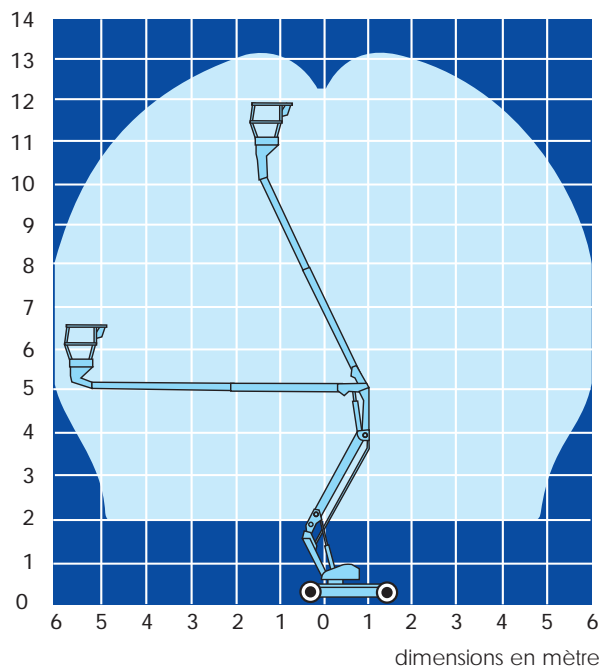

CE Matériel CE, en conformité avec les directives Européennes en vigueur

Fabriqué par
UpRight
POWERED ACCESS