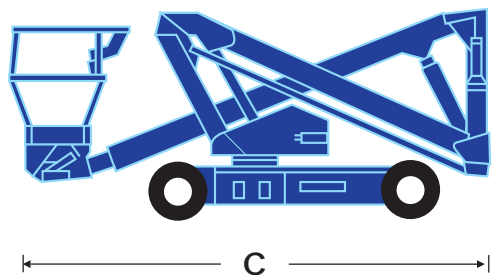

AB38N/38W Nacelle articulée caractéristiques

	AB38N	AB38W
Hauteur de travail max.	13.5m	13.5m
Hauteur plancher max.	11.5m	11.5m
Déport max.	6.10m	6.10m
Hauteur d'articulation max.	5.40m	5.40m
Capacité de charge	215kg	215kg
Dimensions du panier extérieures	0.6m x 1.2m	0.6m x 1.2m
Largeur A	1.50m	1.72m
Hauteur - position repliée B	2.0m	2.0m
Longueur - position repliée C	4.04m	4.04m
Poids	3760kg	3160kg
Capacité de franchissement	19.5° / 36%	19.5° / 36%
Rayon de braquage intérieur	0.4m	0.4m
Rayon de braquage extérieur	2.4m	2.66m
Garde au sol	150mm	150mm
Vitesse de translation max. repliée	4.0km/h	4.0km/h
Vitesse de translation max. en élévation	0.7km/h	0.7km/h
Élévation et translation	souple grâce au joystick proportionnel	
Alimentation	8 Batteries de 6V, 220 Ah	

Les caractéristiques des produits sont susceptibles d'être modifiées sans préavis ni engagement. Les photos et schémas qui illustrent cette brochure sont donnés à titre d'exemple. Il est impératif de consulter le Manuel de l'Opérateur pour toute instruction relative à l'utilisation et à la maintenance correcte de ces équipements.

BP1 - AB38N/38W - French 03/07

UpRight
POWERED ACCESS

Vigo Centre, Birtley Road, Washington,
Tyne & Wear, NE38 9DA, U.K.

Ventes Tel: +44 (0) 845 1550 057 • Pièces détachées Tel: +44 (0) 845 1550 058

www.upright.com

Equipements standards

- Joystick proportionnel
- Rotation manuelle du panier
- Porte-à-faux avant réduit
- Rayon de braquage très faible
- Alarme de dévers
- Panier 2 personnes
- Moteurs électriques en parallèle, à entraînement direct
- Pneus non-marquants
- Commandes au sol
- Garantie de 1 an pièces et main d'œuvre
- Garantie de 5 ans sur les pièces de structure

Options

- Feux à éclat
- Prise 220V embarquée
- Peintures personnalisées
- Huile hydraulique biodégradable