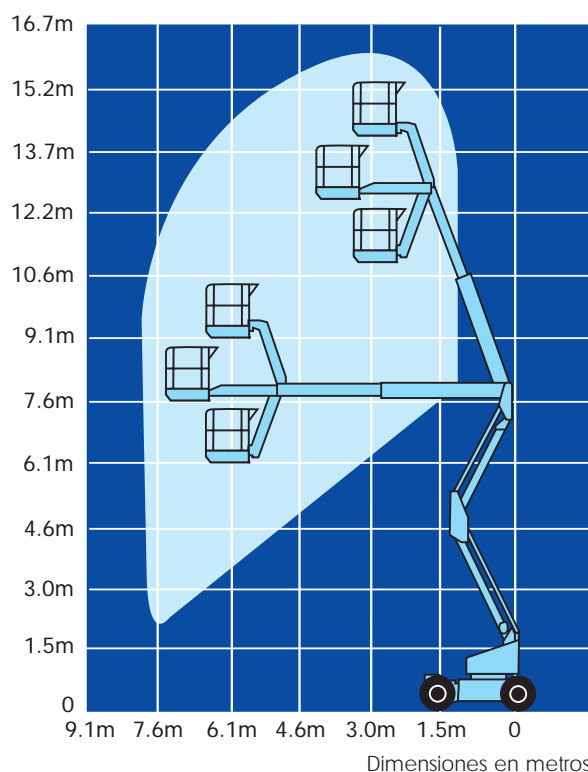

Este producto esta disponible con l el marcado Ce cumpliendo con todas las directivas Europeas de maquinaria

Fabricado por
UpRight
POWERED ACCESS