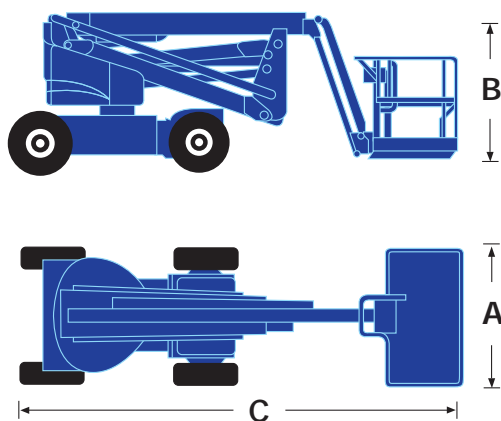

AB46E/46RT ficha tecnica brazo articulado specifications

	AB46E 2WD	AB46RT 4WD
Altura max de trabajo	16.1m	16.1m
Altura max plataforma	14.1m	14.1m
Alcance trabajo max	7.5m	7.5m
Longitud plúmin	1.5m	1.5m
Arco de plúmin	140°	140°
Capacidad de la	227kg	227kg
Plataforma	1.0m x 1.75m	1.0m x 1.75m
Rotación de la plataforma	140°	140°
Rotación de la torreta	360° no continuos	360° no continuos
Ancho A	1.75m	2.0m
Altura Plegado B	2.0m	2.13m
Longitud plegado C	5.43m	5.43m
Peso bruto	6,486kg	6,650kg
Capacidad subida	17°/30%	22°/40%
Radio de giro interno	0.60m	0.60m
Radio giro externo	3.0m	3.0m
Basculación plegada	0	0
Tiempo de subida total	66 segundos	66 segundos
Distancia al suelo	152mm	330mm
Velocidad max plegada	5.64km/h	8.5km/h
Velocidad max elevada	0.8km/h	0.6km/h
Neumáticos	Rellenos gran adherencia	Rellenos gran adherencia
Alimentación	8 6V, 350 ah baterías	Motor Kubota V1505 Diesel

Las especificaciones pueden cambiarse sin previo aviso. Las fotos y diagramas de este folleto solo tienen carácter Promocional. Haga uso del manual del operador para instrucciones. Detalladas sobre manejo y mantenimiento

Bp1. AB46 3/07

UpRight
POWERED ACCESS

Vigo Centre, Birtley Road, Washington,
Tyne & Wear, NE38 9DA, U.K.

Sales Tel: +44 (0) 845 1550 057 • Spare Parts Tel: +44 (0) 845 1550 058

www.upright.com

características standar

- Control de plataforma velocidad variable multifunción
- Eje delantero oscilante (modelos 4 x 4)
- Controles proporcionales
- Toma de corriente en la plataforma
- Contador horario
- Indicador carga batería (modelo eléctrico)
- Neumáticos todo terreno anchos (modelo 4 x 4)
- Un año garantía componentes y servicio
- 5 años garantía estructural

opciones

- Alarma de movimiento
- Luz intermitente de señalización ámbar
- Depurador (sólo en versión diesel).
- Pintura de la plataforma
- Aceite ecológico